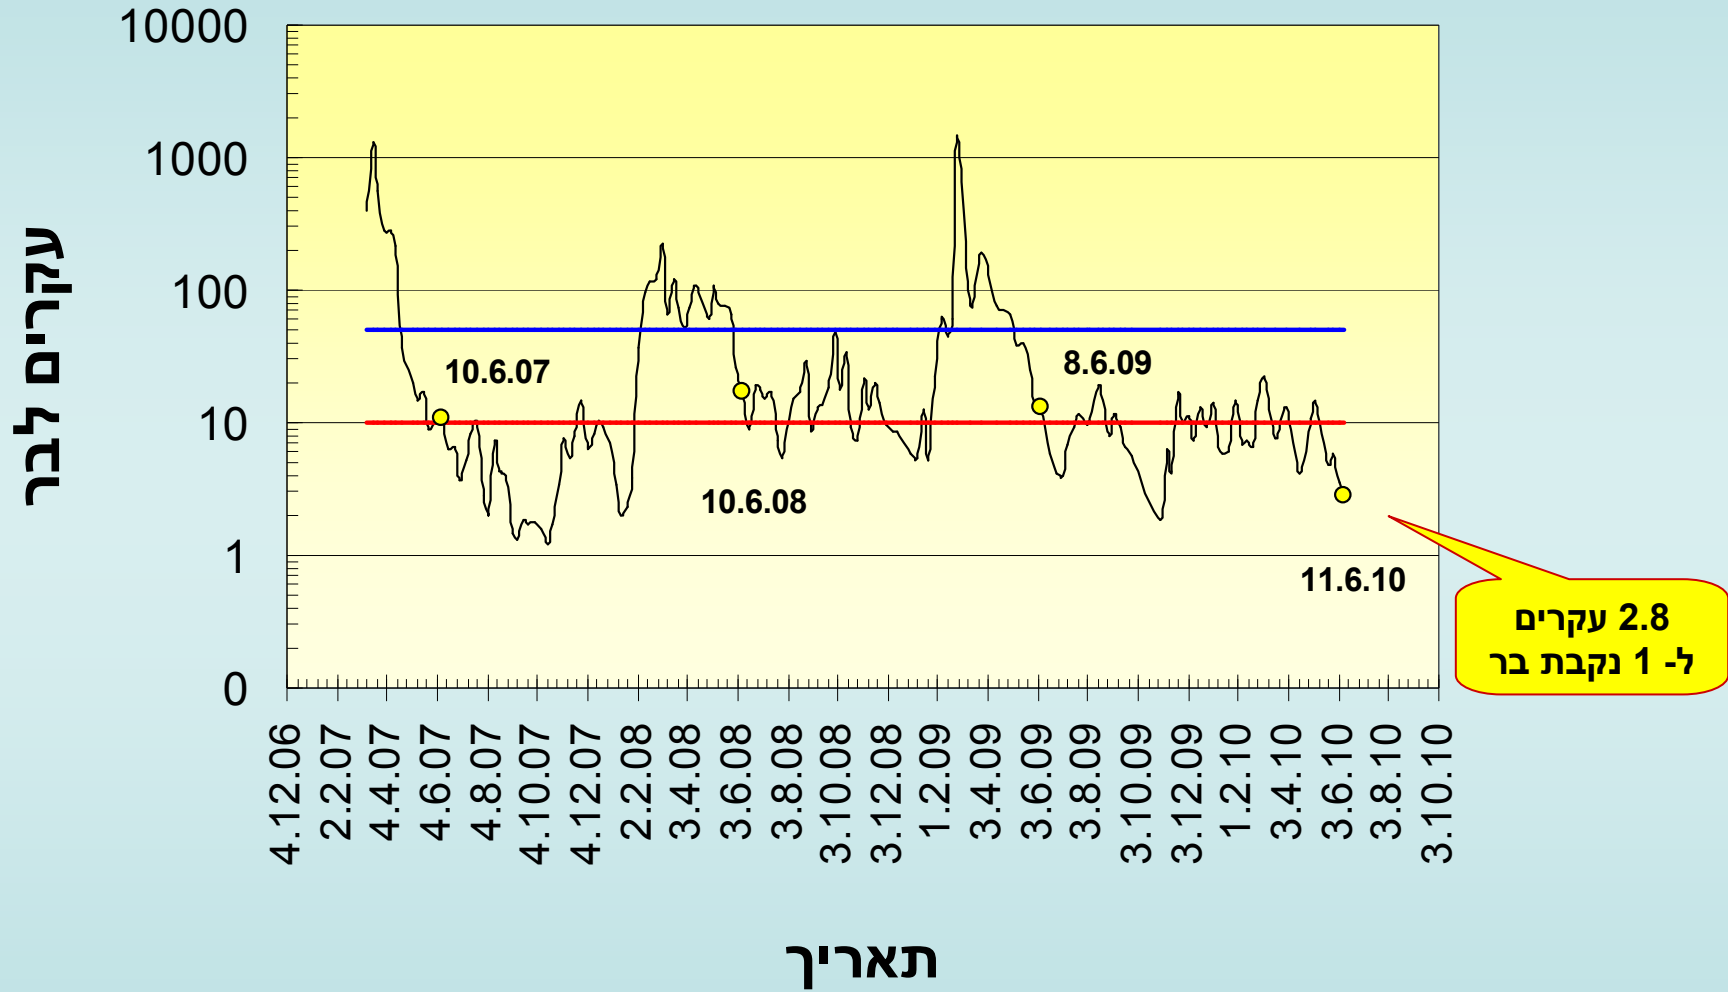

עקרים לנקבות בר בכלל פרויקט הזמ"ר הצפוני