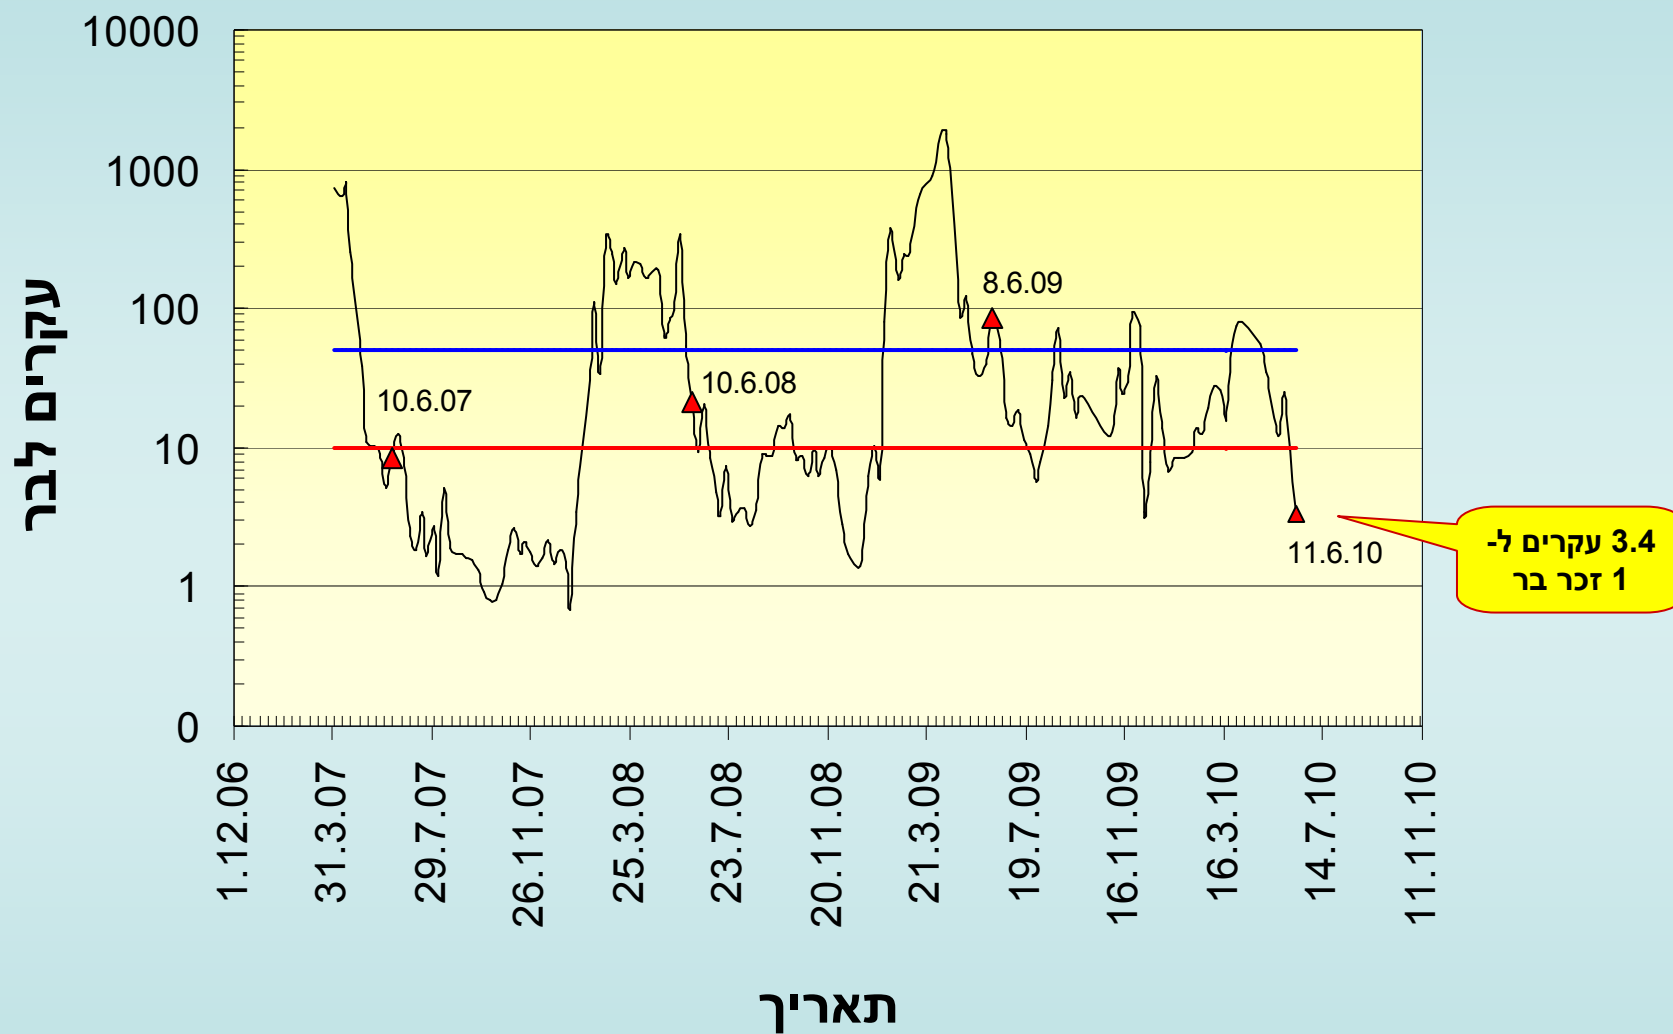

עקרים לבר בכלל פרויקט הזמ"ר הצפוני