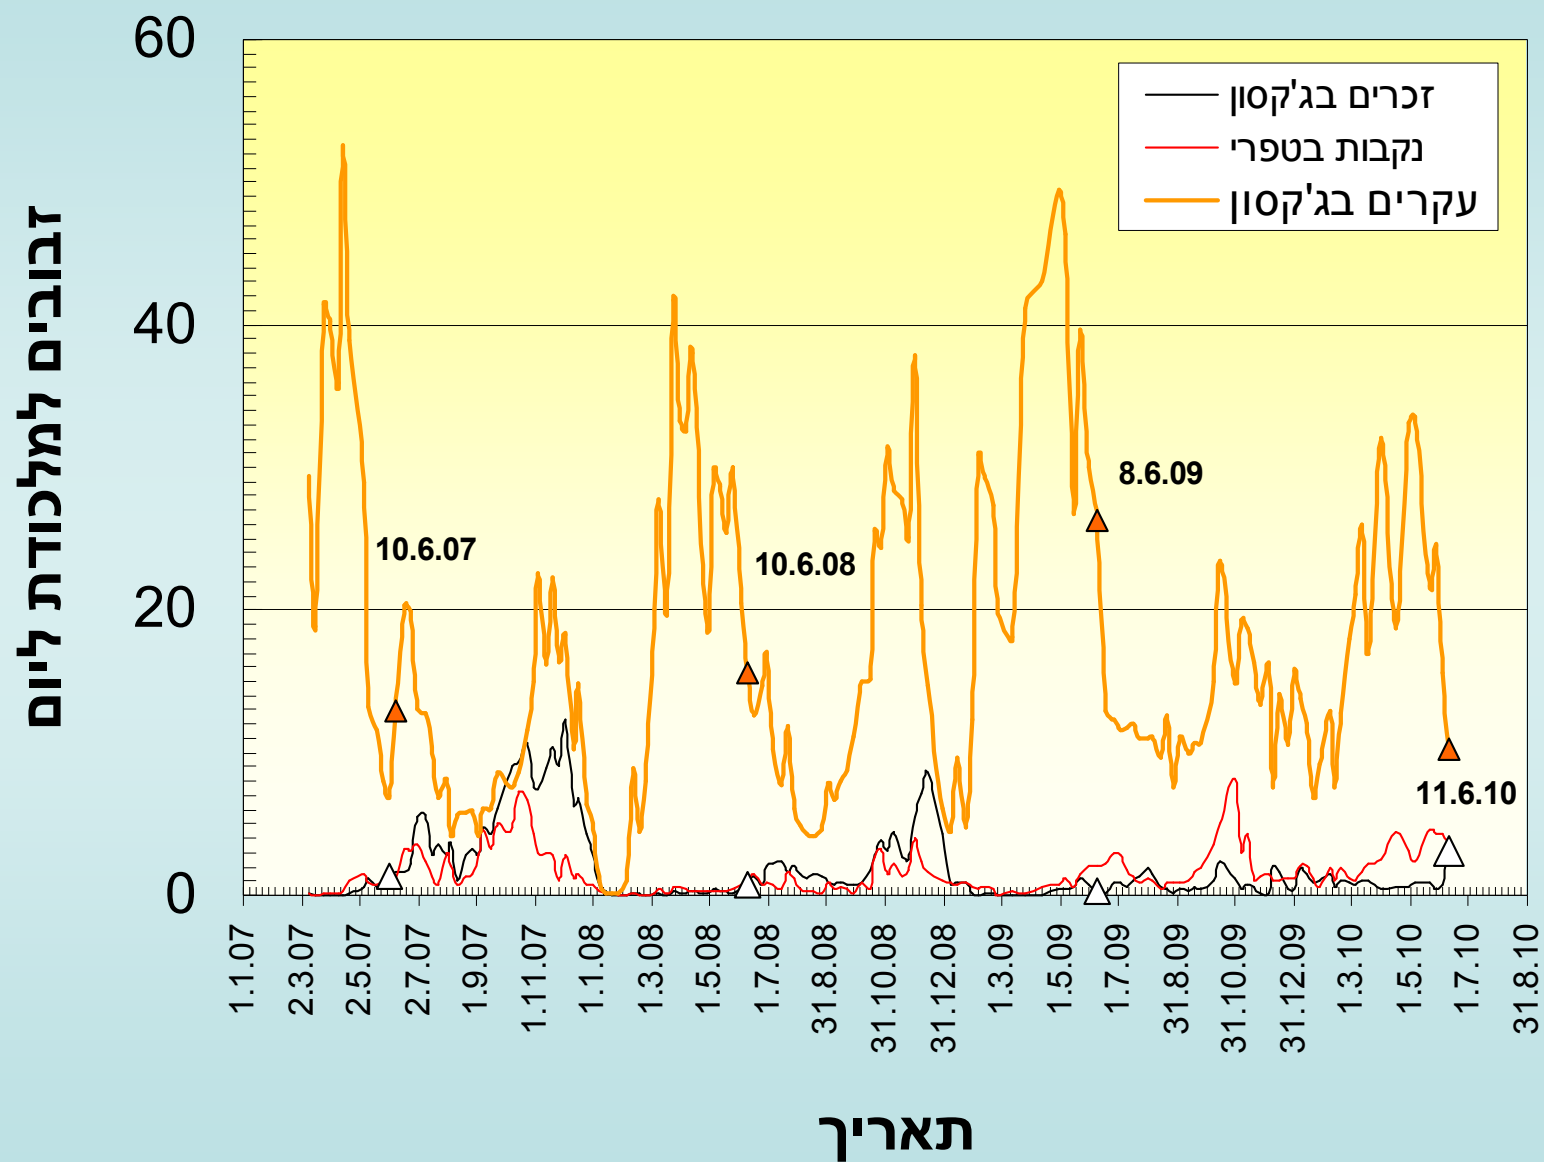

לכידות זבובים בזמ"ר הצפוני