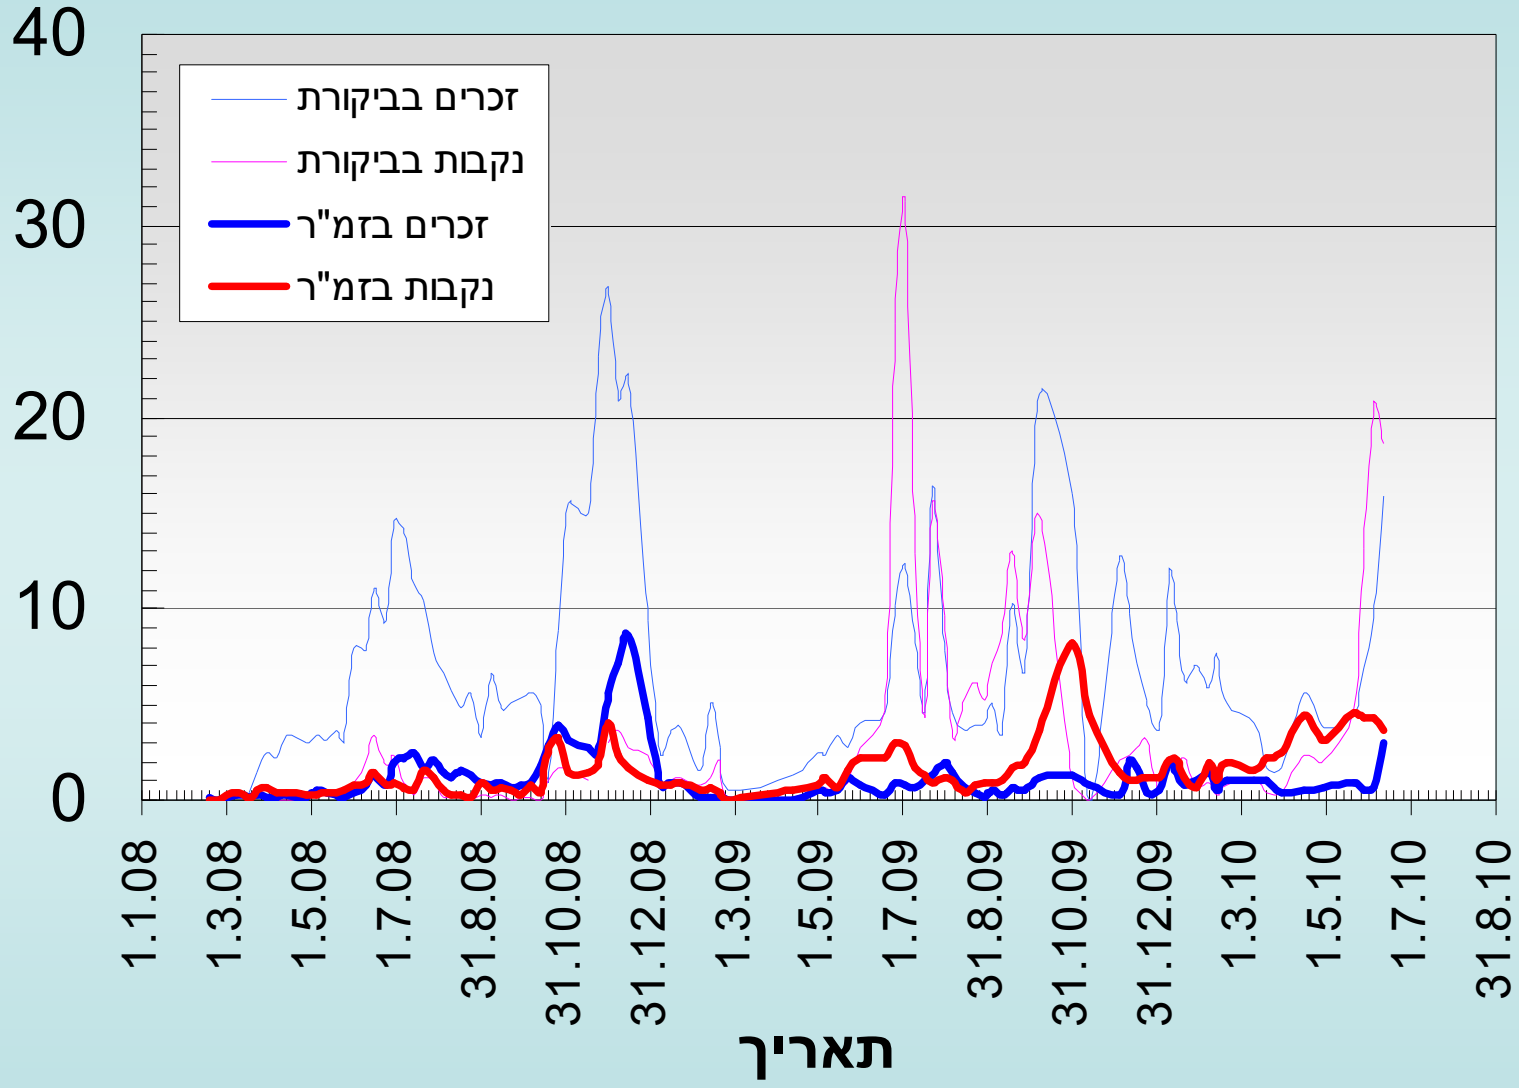

מקרא הצבעים

t > -6.0°C

t > -2.0°C

t > -1.0°C

t > 1.0°C

t > 2.0°C

t > 6.0°C

חורף 2010 (ינואר-מרץ), למעט 10 הימים הראשונים של פברואר שהיו רגילים לעונה, התאפיין במזג אוויר חם וחריג. טמפרטורת המינימום הייתה גבוהה ביותר מ-3 מעלות בכל הארץ. כתוצאה מכך הזבוב התפתח והיה פעיל כל החורף. גם עצי הפרי הגיבו לחום במצב פנולוגי לא רגיל (פריחה מאוחרת, הקדמת הבשלה ושבירת צבע).

לכידות הבר

לכידות זבובים בזמ"ר הצפוני

זבובים למלכודת ליום

לכידת זבובי בר בזמ"ר ובביקורת

זבובים למלכודת ליום

לכידת זכרים בזמ"ר הצפוני

זכרים למלכודת ליום

לכידת נקבות בזמ"ר הצפוני