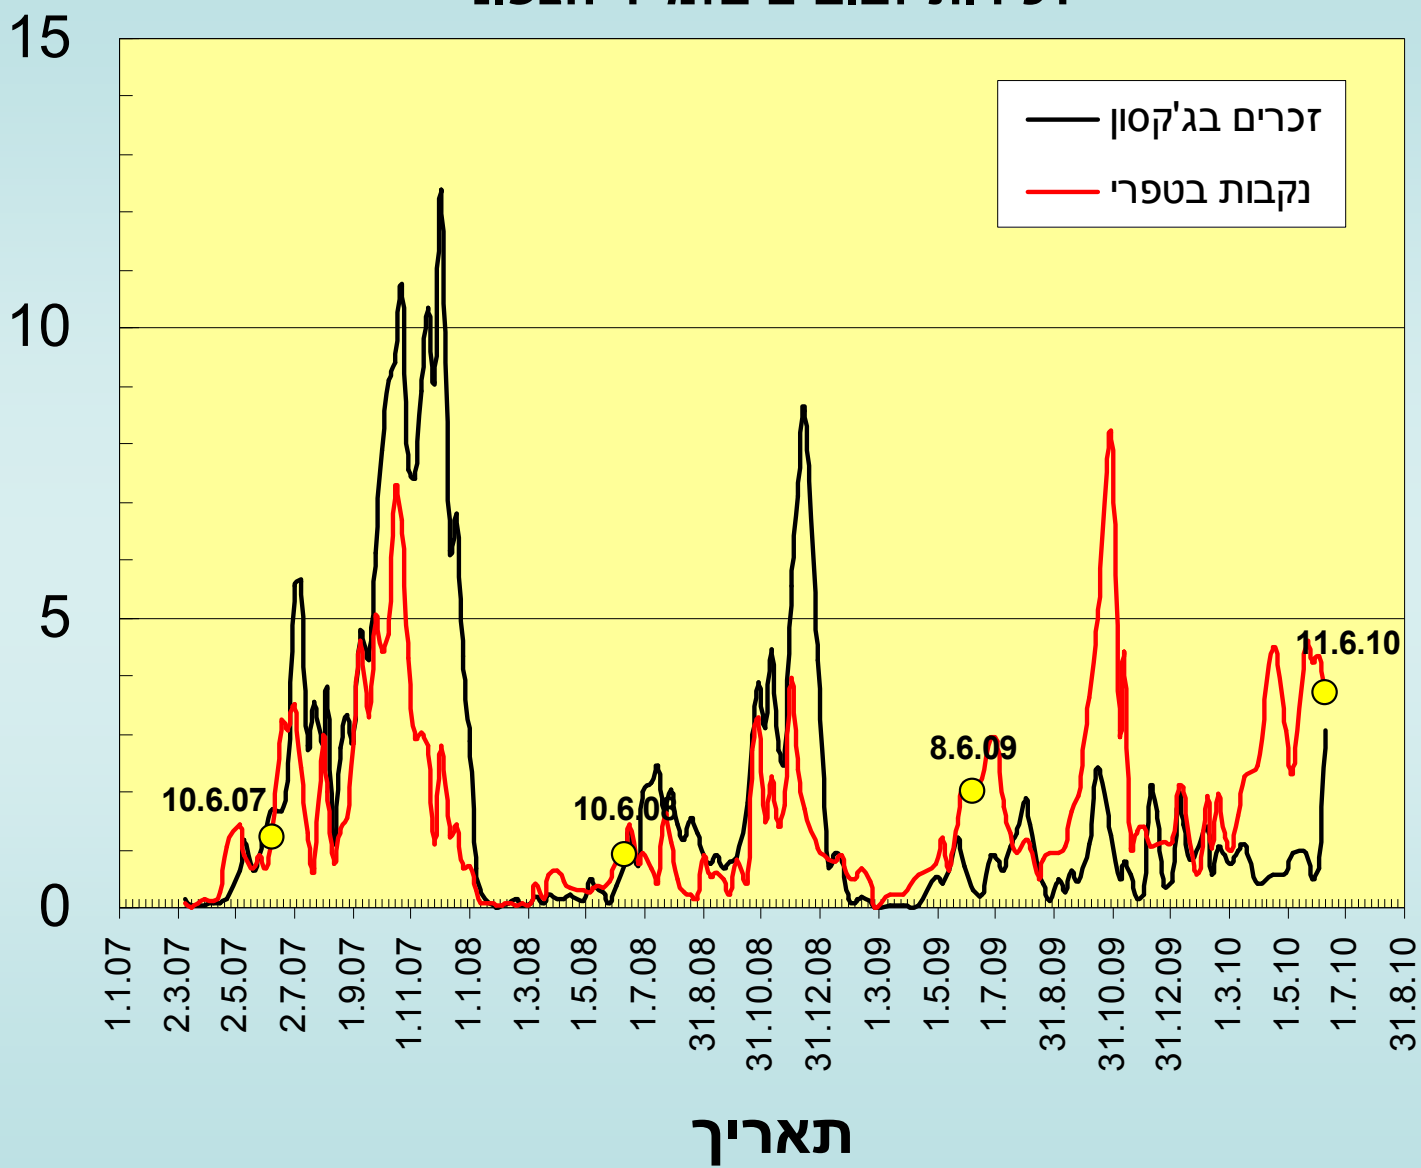

לכידות זבובים בזמ"ר הצפוני

זבובים למלכודת ליום