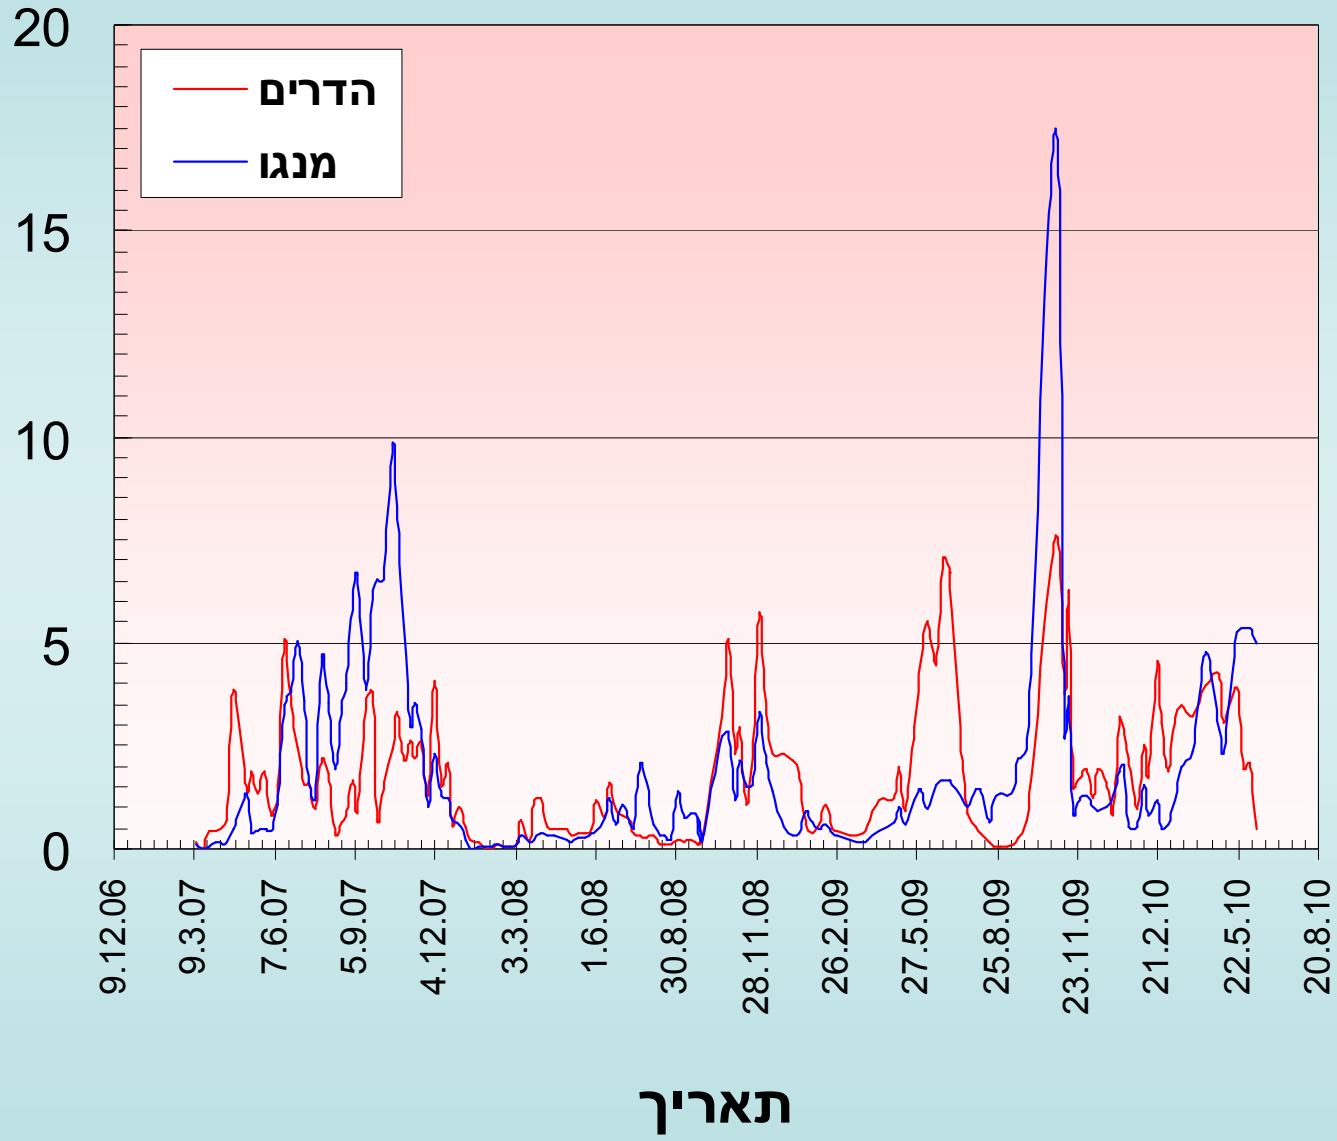

לכידת נקבות בזמ"ר הצפוני

נקבות למלכודת ליום