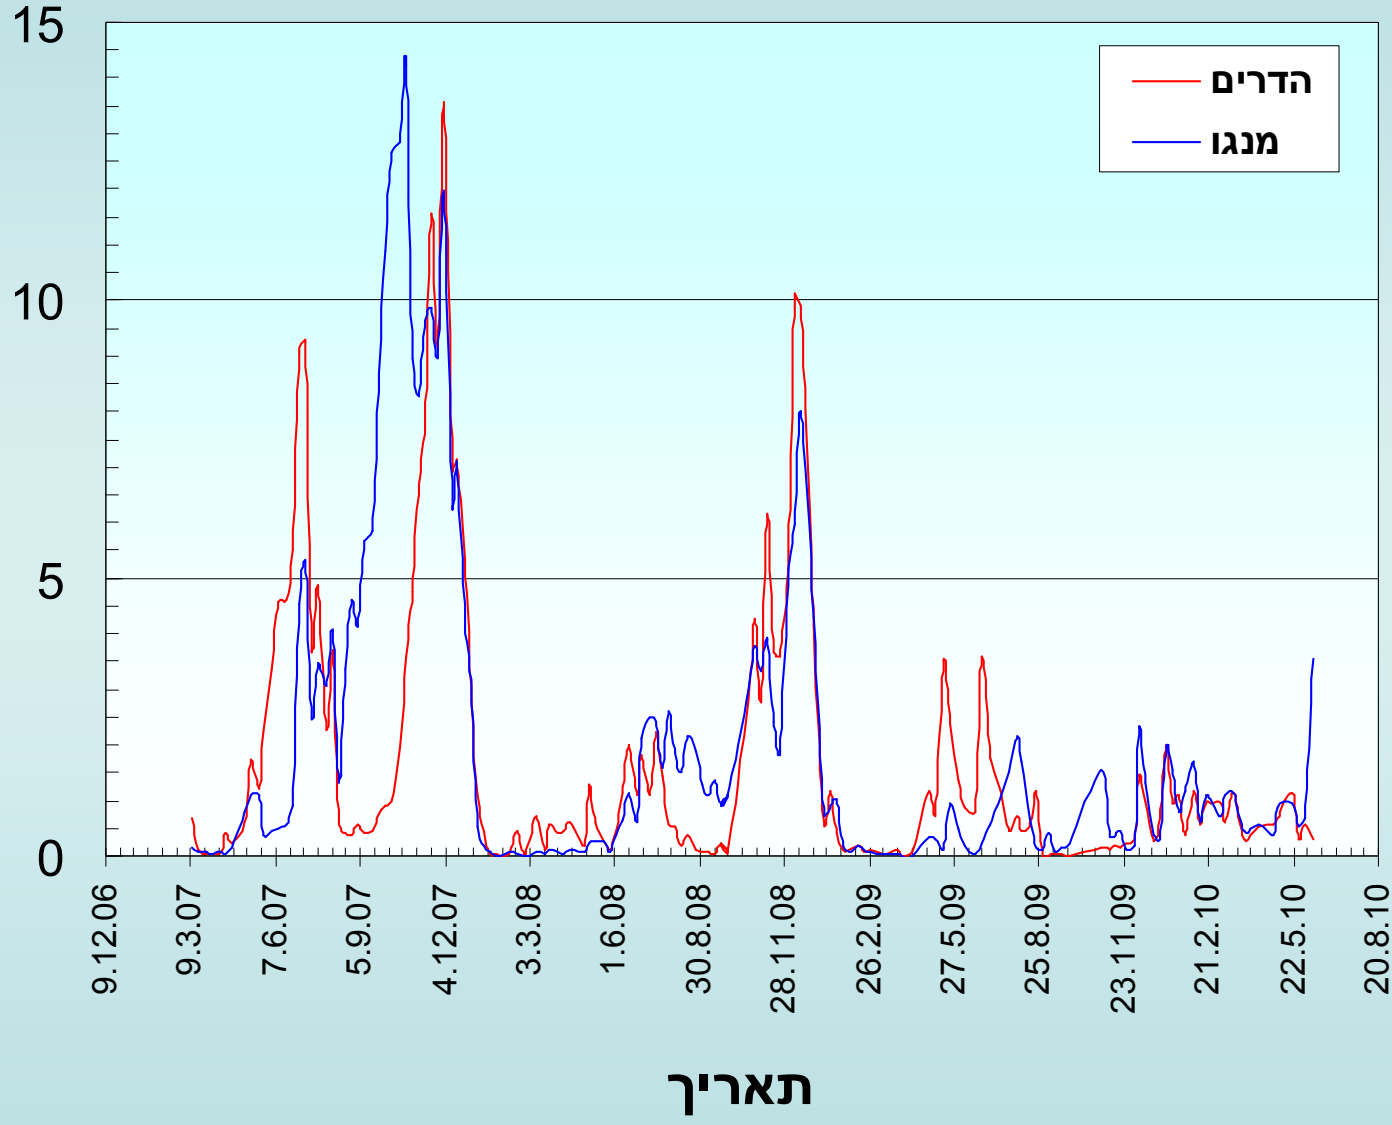

מקרא הצבעים

t > -6.0°C

t > -2.0°C

t > -1.0°C

t > 1.0°C

t > 2.0°C

t > 6.0°C

חורף 2010 (ינואר-מרץ), למעט 10 הימים הראשונים של פברואר שהיו רגילים לעונה, התאפיין במזג אוויר חם וחריג. טמפרטורת המינימום הייתה גבוהה ביותר מ-3 מעלות בכל הארץ. כתוצאה מכך הזבוב התפתח והיה פעיל כל החורף. גם עצי הפרי הגיבו לחום במצב פנולוגי לא רגיל (פריחה מאוחרת, הקדמת הבשלה ושבירת צבע).

לכידות הבר

לכידות זבובים בזמ"ר הצפוני

זבובים למלכודת ליום

לכידת זבובי בר בזמ"ר ובביקורת

זבובים למלכודת ליום

לכידת זכרים בזמ"ר הצפוני

זכרים למלכודת ליום

לכידת נקבות בזמ"ר הצפוני